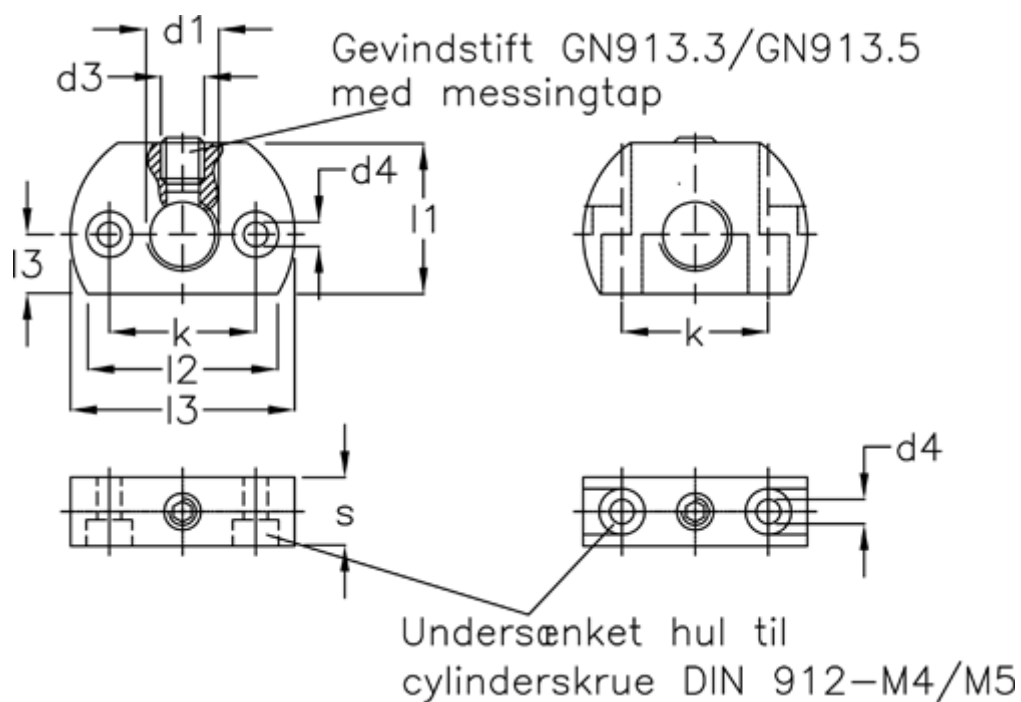

Article number: 209335121

Description: E+G

Mounting block GN 612.1-M12x1,5-A-NI

Measures

d1 = M12x1,5

s = 12

d2 = 32

d3 = M5

d4 = 4.5

K = 21

l1 = 22

l2 = 26.5

l3 = 9